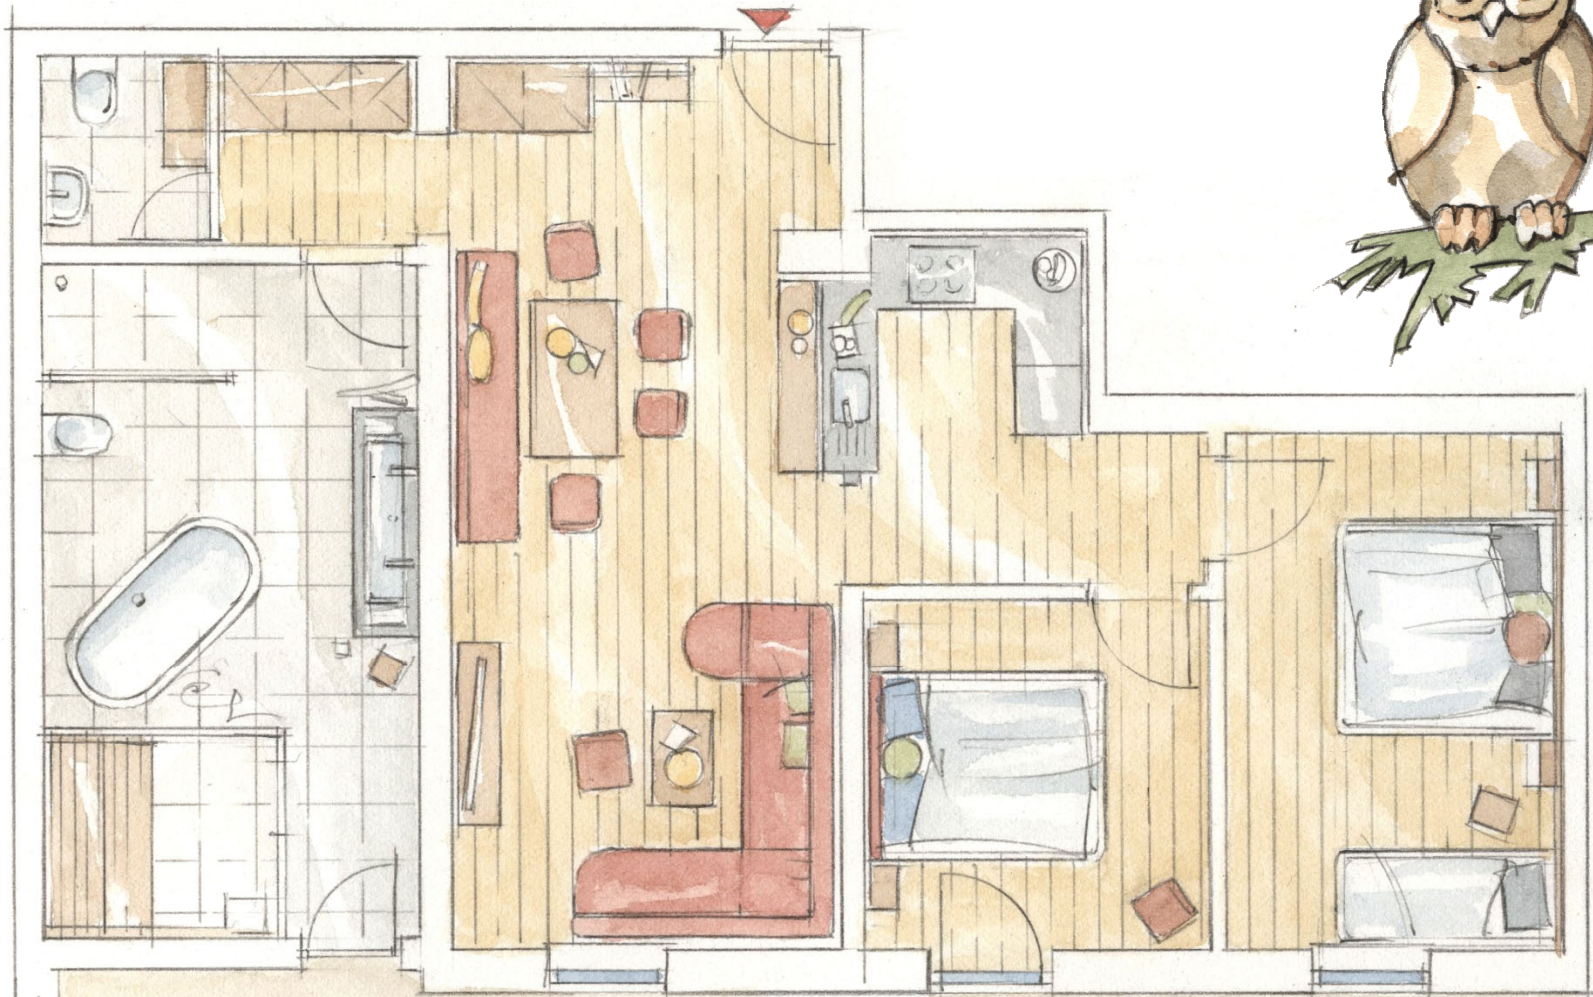

Ferienwohnung Eule

Moierhof - Der Ferienbauernhof am Chiemsee - Susanne und Matthias Untermayer

Stöffling 1 - D-83376 Truchtlaching - Telefon: +49 08667 219 - info@moierhof.de - www.moierhof.de